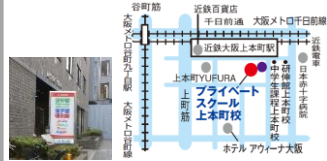

上本町校

☎ 06-6770-1517