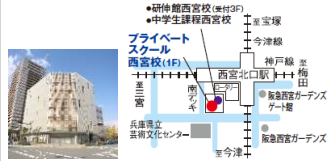

研伸館 PS 講師の在籍大学比率

※2020年12月時点

研伸館PS

<https://ps.kenshinkan.net/>

KENSHINKAN PS NETWORK

西宮校

☎ 0798-65-5510

上本町校