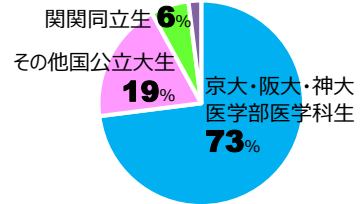

研伸館 PS 講師の在籍大学比率